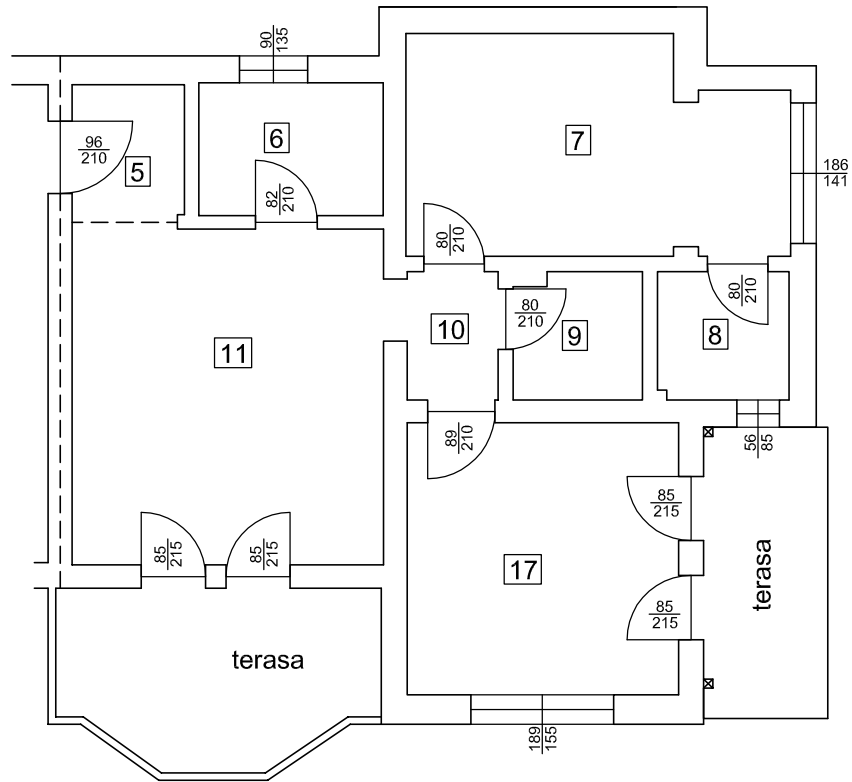

RELEVEU APARTAMENT 4

RECAPITULATIE APARTAMENT 4

Nr. încăpere	denumirea încăperii	suprafata utilă(mp.)
PARTER		
5	vestibul	2.69
6	bucatarie	4.28
7	dormitor	13.76
8	baie	2.94
9	baie	2.82
10	hol	2.04
11	camera de zi	18.42
17	dormitor	12.92
Suprafata utila		59.87
Suprafata terase		14.87
Total suprafata utila		74.74
Suprafata construita		77.58
Suprafata construita+terase		93.65